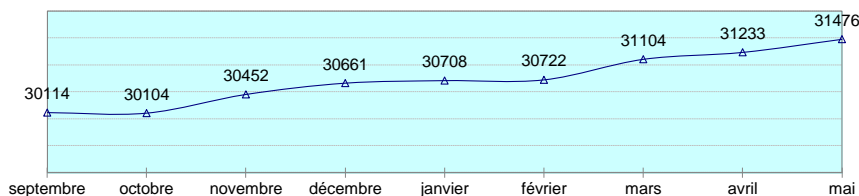

BILAN MENSUEL Saison 2013 / 2014

TOTAL:points du club

TOP "Perfs"		
Morin Léa	16	14%
Morin Quentin	15	17%
Cojean Youen	14	20%
Rozzak Martin	13	17%
Le Cam Alan	9	15%

Anti-TOP "Contres"		
Thomazeau Léo	11	15%
Morin Quentin	10	12%
Bousseau Yannick	8	13%

15 joueurs ont atteint leur max. de l'année ce mois
243 points gagnés lors du dernier mois
1362 points gagnés sur l'année

NS : non significatif