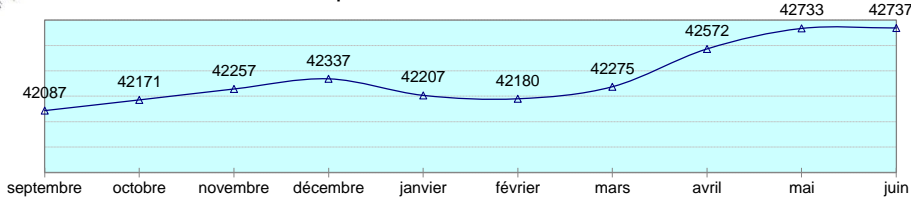

BILAN MENSUEL Saison 2015 / 2016

TOTAL:points du club

11 joueurs ont atteint leur max. de l'année ce mois
 4 points gagnés lors du dernier mois
 594 points gagnés sur l'année

juin 2016

TOP "Perfs"		
FAULKNER Thierry	16	18%
ROCHFORD Reginald	11	16%
RAVEL Serge	10	28%
BUCCO Sullivan	9	18%
MORIN Emmanuel	9	17%