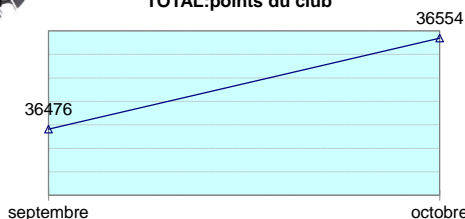

BILAN MENSUEL Saison

septembre 2015

TOTAL: points du club

26 joueurs ont atteint leur max. de l'année ce mois
80 points gagnés lors du dernier mois
0

TOP "Perfs"

26 ans de moyenne

LETOQUEUX Serge	3	100 %
LE GARNEC Sacha	3	100 %
BUCCO Sullivan	2	67 %
ROCHEFORT Reginald	2	67 %
LORHO Mathieu	2	67 %