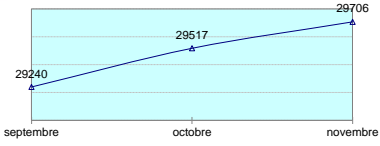

BILAN MENSUEL Saison

TOTAL-points du club

15 joueurs ont atteint leur max. de l'année ce mois
191 points gagnés lors du dernier mois
467 points gagnés sur l'année

octobre 2016

TOP "Perfs"

VETTIER Maxime	5	33%
WAUTHIER David	4	27%
RAVEL Serge	4	44%
LEFRERE Leny	4	44%
GABRIEL Antoine	4	44%

Anti-TOP "Contres"

VILAIN Benjamin	3	25%
COJEAN Youen	3	33%
LECOSSIER Michel	3	33%

NS : non significatif

19 octobre 2016

Meilleures Progressions du Mois				Meilleures Progressions de l'année				Meilleurs Pourcentages de l'année	
1	WAUTHIER David	51	5 à 6	WAUTHIER David	78	5 à 6	HILTON Franck	100%	
2	HILTON Franck	45		VETTIER Maxime	74		SAIL Remy	92%	
3	LEFRERE Leny	43		LEFRERE Leny	61		CORBILLE Jean francois	89%	
4	MORIN Emmanuel	30		HILTON Franck	52		VILAIN Clement	86%	
5	BEHIER Ewan	22		GABRIEL Antoine	48		WAUTHIER David	80%	
6	THOMAZEAU Leo	21	5 à 6	RAVEL Serge	45	5 à 6	COUTURE Christophe	78%	
7	ZARAGOZA Quentin	20		THOMAZEAU Leo	31		ZARAGOZA José	78%	
8	TOUCHE Remy	14		LETOQUEUX Serge	30		TOUCHE Remy	78%	
9	BAUDAIS Luc	13	10 à 11	MORIN Emmanuel	28	10 à 11	THOMAZEAU Leo	78%	
10	ROCHFORT Reginald	12	31 ans de moyenne	SAIL Remy	26	29 ans de moyenne	LETOQUEUX Serge	78%	