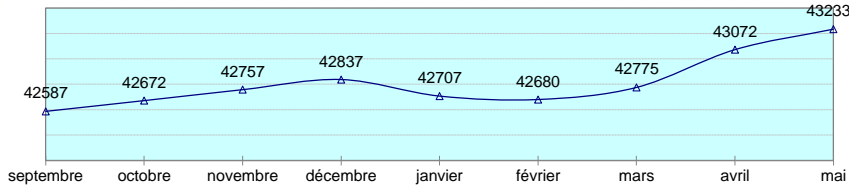

BILAN MENSUEL Saison 2015 / 2016

TOTAL:points du club

14 joueurs ont atteint leur max. de l'année ce mois
 161 points gagnés lors du dernier mois
 590 points gagnés sur l'année

mai 2016

TOP "Perfs"		
FAULKNER Thierry	16	18 %
ROCHEFORT Reginald	11	16 %
RAVEL Serge	10	28 %
MORIN Emmanuel	9	17 %
BUCCO Sullivan	9	18 %