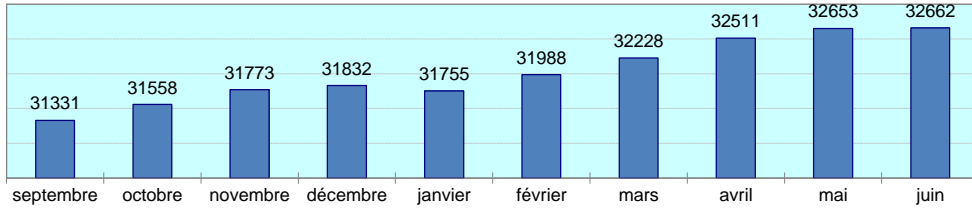

BILAN MENSUEL Saison 2016 / 2017

juin 2017

TOTAL:points du club

9 joueurs ont atteint leur max. de l'année ce mois
 9 points gagnés lors du dernier mois
 1231 points gagnés sur l'année

23 ans de moyenne

TOP "Perfs"	
VILAIN Clement	16
GABRIEL Antoine	15
LEFRERE Leny	10
RICHARD Patrice	10
VETTIER Maxime	10
Anti-TOP "Contres"	
BEHIER Ewan	14
COLOMBEL Guy	12
MORIN Lea	9